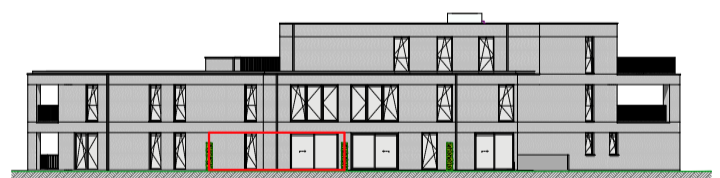

GELIJKVLOERS

ACHTERGEVEL

VOORGEVEL

INPLANTING

**WOONGEHEEL MET
10 APPARTEMENTEN**

TRAMSTRAAT 75/002 - 3800 SINT-TRUIDEN

MATEN EN INRICHTING ZIJN ENKEL INDICATIEF
ALLE OPPERVLAKTEMATEN ZIJN BRUTOMATEN

realisatie van CN² Build